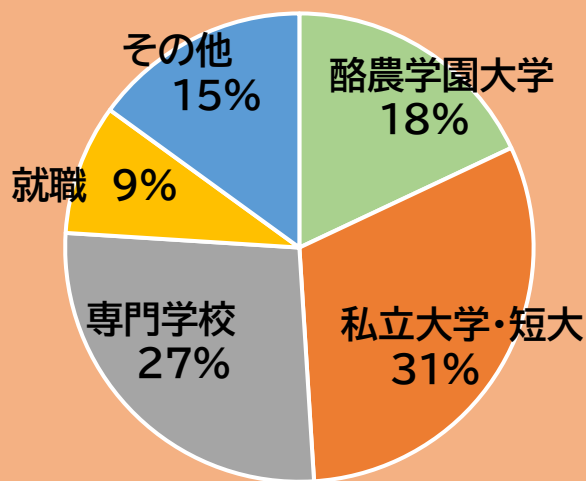

なぜとわの森の通信制は 5人に1人が酪農学園大学へ 進学できるのか？

学校見学会③(11/9)の【全体説明】の中で説明します。

2023年度 通信制課程 進路結果

【内部進学制度】

酪農学園大学の附属校であるとわの森三愛高校は、通信制でも一定の基準をクリアすれば、酪農学園大学への内部進学制度(推薦制度)があります。
※本校から酪農学園大学への進学に、入学金はかかりません。

2023年度 大学合格実績

酪農学園大学／北海学園大学／北星学園大学
北海道科学大学／札幌学院大学／日本医療大学
北海道情報大学／星槎道都大学
松本大学／東京未来大学など

酪農学園大学附属 とわの森三愛高校 通信制課程 学校見学会③ 11/9(土) 14:00～

【全体説明】

卒業後の進路状況を中心に、本校の魅力コンパクトに説明します。

【授業体験】

とわの森のレポート課題を授業を通して体験できます。

【就学支援金の説明】

【個別相談】(希望制)

=このあとの学校見学会・体験授業会のご案内=