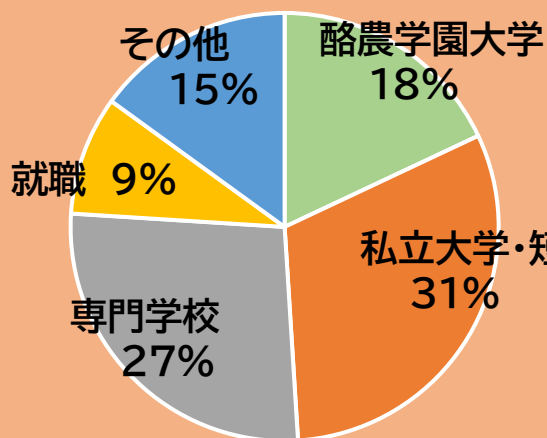

とわの森の学びを体験してみませんか？

酪農学園大学附属 とわの森三愛高校 **通信制課程**

【普通科・農食環境科学科】

授業体験会【農業体験】

7/27(土) 10:30~

【授業体験】＝収穫体験＝

とわの森では、**農食環境科学科**はもちろん**普通科**でも**農業体験の授業(アグリトライ)**があります。当日は、学園農場を見学するだけでなく、実際に野菜の収穫(予定)などを体験することができます。

2023年度 通信制課程 進路結果

酪農学園大学へ
内部進学制度で
進学可能！

卒業生の75%が
大学・短大・専門
学校へ進学！

【全体説明】

とわの森の通信制のシステムや特徴、全日制課程と通信制課程の違いなど…本校独自の魅力を詳しく説明します。

【施設見学】

実習教室や農場など授業で使用する教室の施設見学ができます。

とわの森は、2023年度**卒業率96%**の通信制高校です

酪農学園大学附属